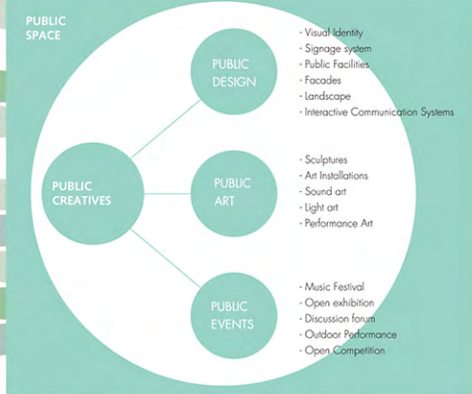

阮繼增

連繫啓德 新蒲崗

設計參照啓德發展區的主題色系及原素，務求與鄰近多個景點串連起來。

方向性路標圖案及鮮明的背景顏色，為社區增加特色和趣味。

圖片來源：<https://www.ktd.gov.hk/publiccreatives/>

阮繼增