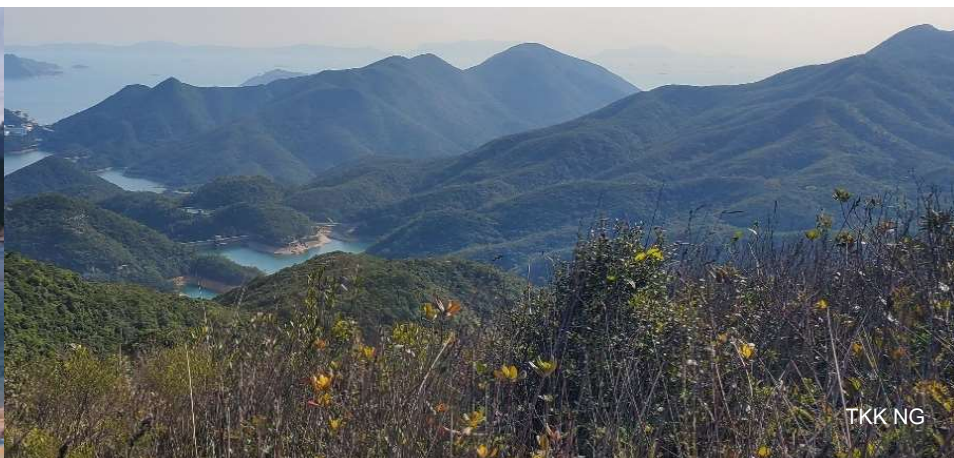

TKK NG

TKK NG

藍綠交織

黃竹坑

設計概念源於藍天與海及綠意盎然的山巒，並同時展現南區自然景觀悠閒的氣氛。