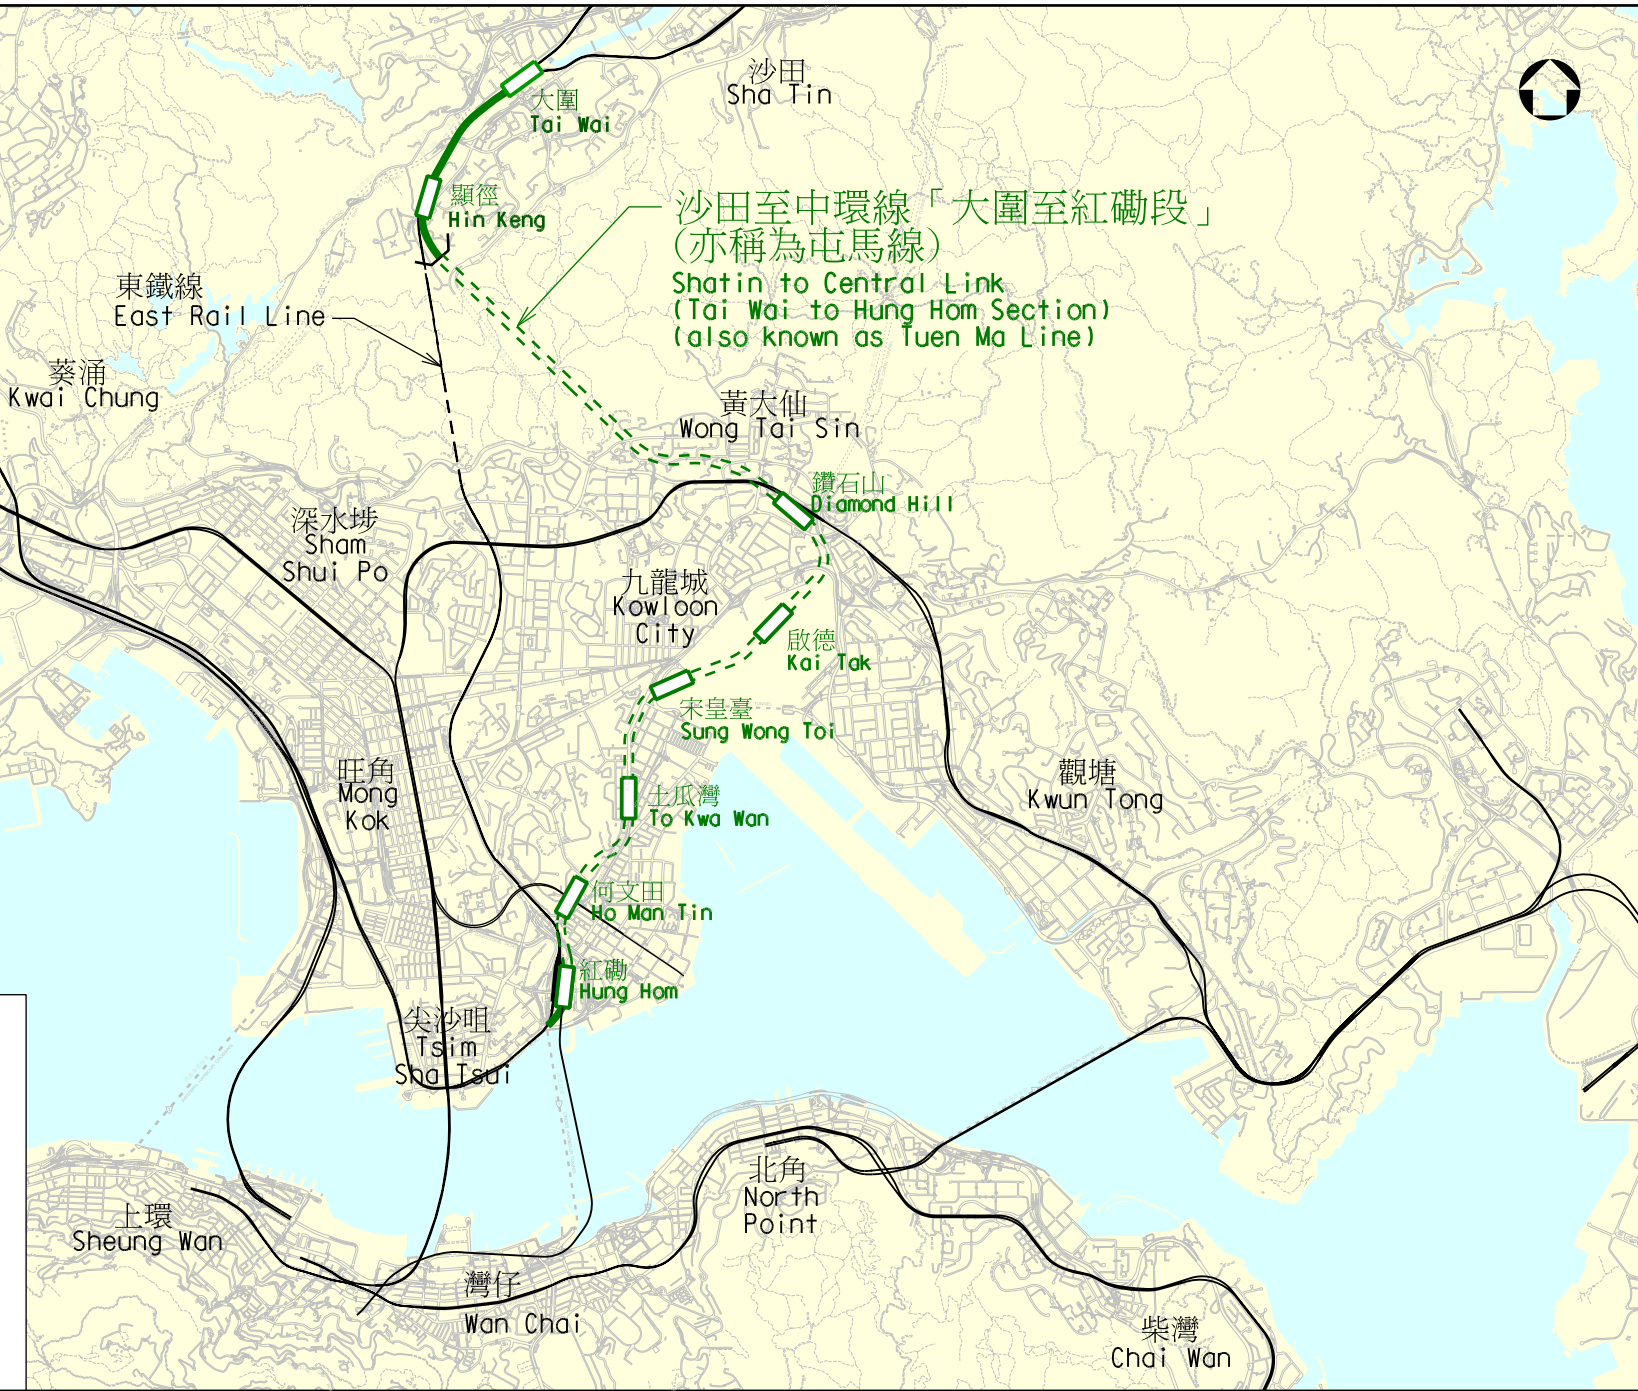

沙田至中環線「大圍至紅磡段」
(亦稱為屯馬線)
Shatin to Central Link
(Tai Wai to Hung Hom Section)
(also known as Tuen Ma Line)

圖例:
Legend:

-  地面段
At Grade Section
-  地底段
Underground Section
-  現有鐵路
Existing Railway

沙田至中環線「大圍至紅磡段」(亦稱為屯馬線)