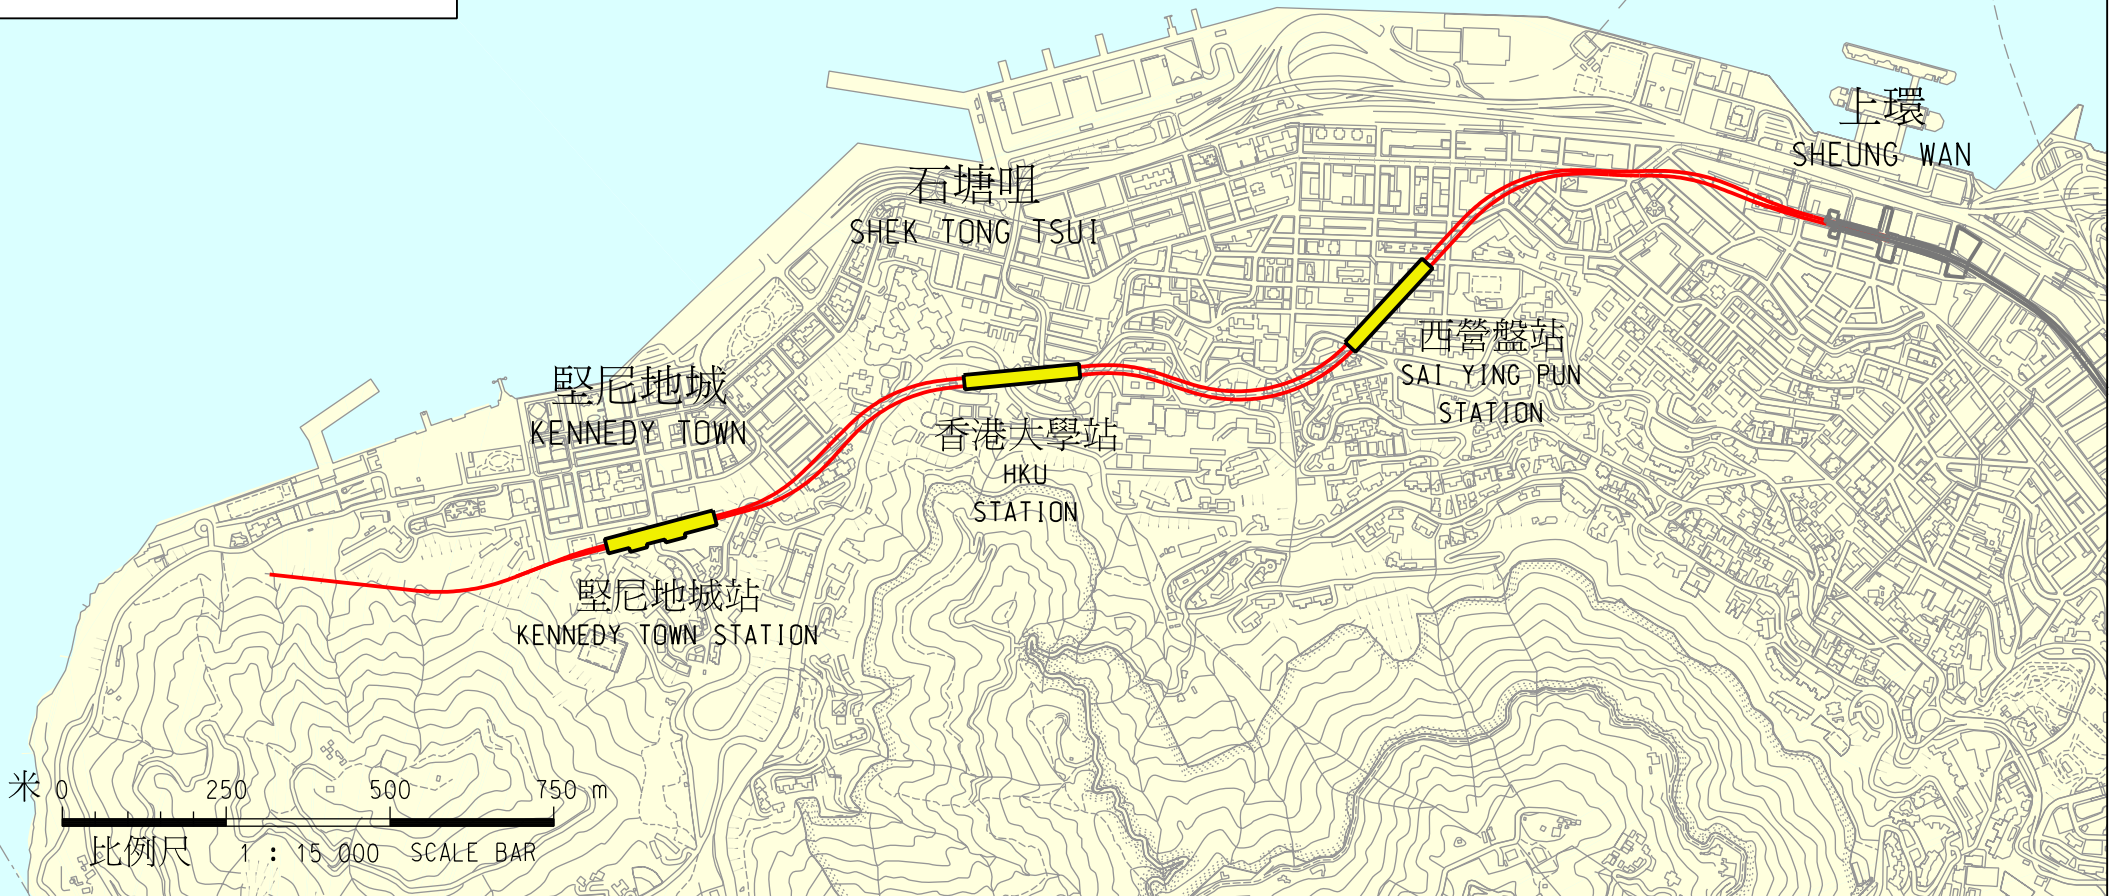

圖例

LEGEND

- 港島線
ISLAND LINE
- 西港島線
WEST ISLAND LINE

維多利亞港
VICTORIA HARBOUR

西港島線
WEST ISLAND LINE